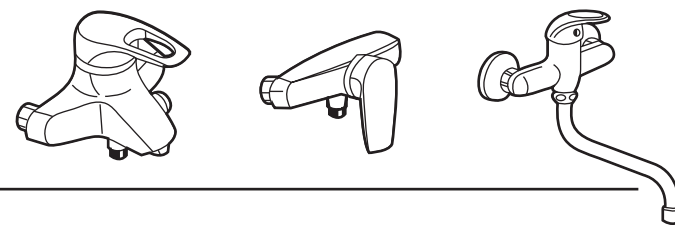

Návod na instalaci nástěnné baterie

Installation manual of wall-mount tap

Инструкция по установке для настенного смесителя

1

2

3

4

5