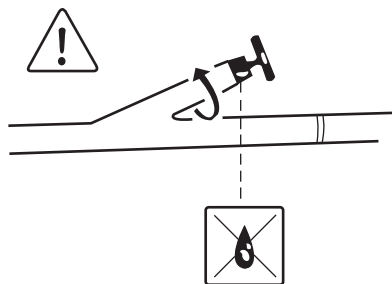

Návod na instalaci nástěnné baterie

Installation manual of wall-mount tap

Инструкция по установке для настенного смесителя

1

2

3

4

5