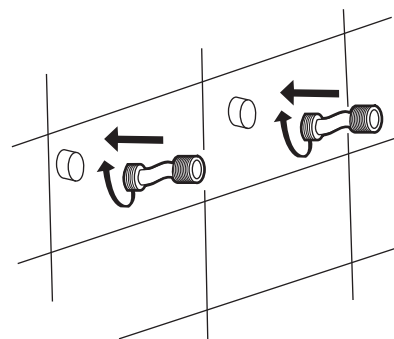

Návod na instalaci nástěnné baterie

Installation manual of wall-mount tap

Инструкция по установке для настенного смесителя

1

2

3

4

5