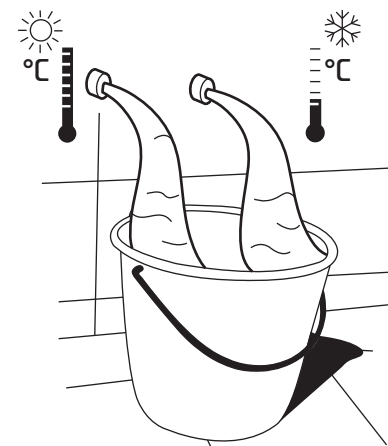

Návod na instalaci nástěnné baterie

Installation manual of wall-mount tap

Инструкция по установке для настенного смесителя

1

2

3

4

5