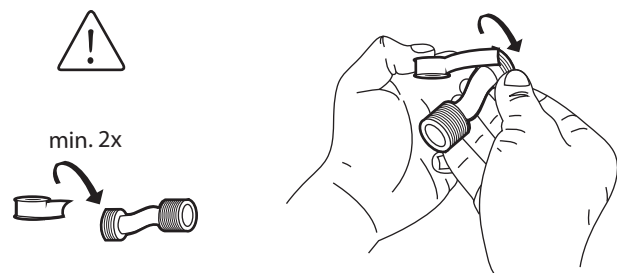

Návod na instalaci nástěnné baterie

Installation manual of wall-mount tap

Инструкция по установке для настенного смесителя

1

2

3

4

5