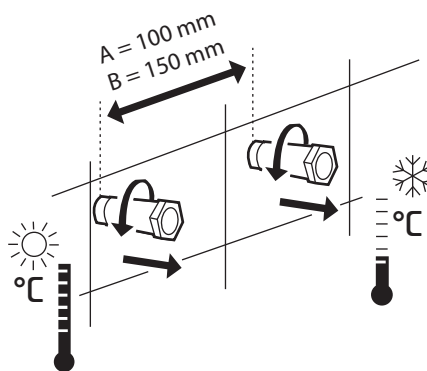

Návod na instalaci nástěnné baterie

Installation manual of wall-mount tap

Инструкция по установке для настенного смесителя

1

2

3

4

5